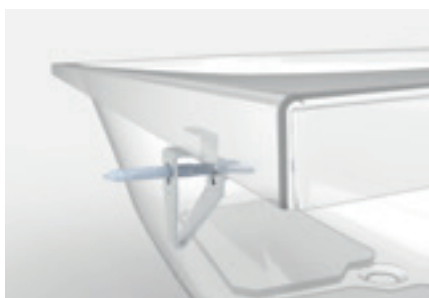

TRAVERZY PRO NASTAVENÍ OKRAJŮ VANY

Traverzy Geberit jsou ve výrobě vybavené akustickou izolační páskou a zabezpečují přesné a bezpečné ukotvení do stěny.