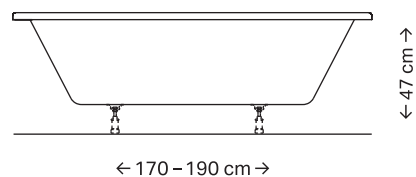

VANA GEBERIT TAWA DUO

ROZSAH DOSTUPNÝCH VELIKOSTÍ

Vany Geberit Tawa jsou k dispozici jako klasické modely, ale také jako modely pro dva, a to v různých délkách.