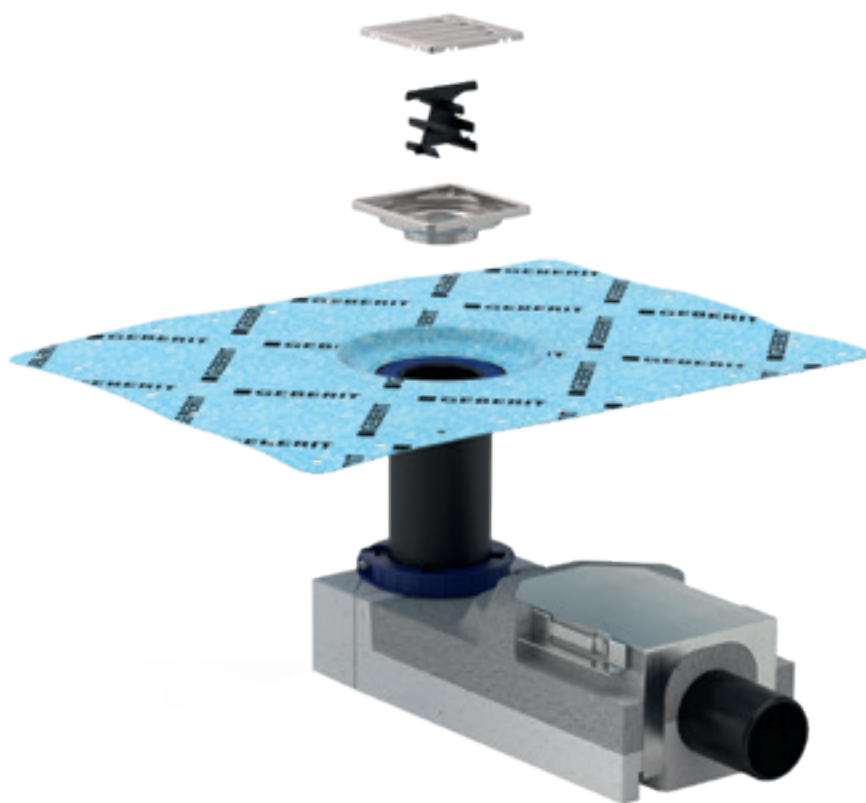

## PROMYŠLENÉ DO POSLEDNÍHO DETAILU

Kromě toho je možné přímo před odtokem nainstalovat také vypsávaný sběrný profil, který zachytává nečistoty a odvádí je společně s vodou do odpadního potrubí.

NOVÉ

Podlahový odtok Geberit je univerzální řešení pro sprchy v úrovni podlahy. Mezi jeho výhody patří minimalistický design a konstrukce. Důmyslná funkčnost a jednoduchá montáž.

Výběr krytů

Jednoduchá údržba díky hřebenové vložce

Bezbariérový vstup pro sprchy v úrovni podlahy

GEBERIT PODLAHOVÁ VPUŠŤ

# JEDNODUCHÉ A KOMPAKTNÍ

- Praktické detaily pro bezproblémovou montáž
- Rošt z masivní nerezové oceli
- Kompaktní struktura
- Spolehlivé těsnění díky těsnicí fólii

## VŽDY ČISTÉ

Pod roštem se nachází hřebenová vložka, která se dá jednoduše vyjmout a vyčistit. Tak lze snadno a účinně předcházet zanesení zápachové uzávěrky a odpadního potrubí.