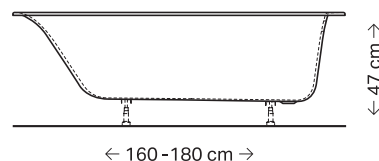

VANA GEBERIT SOANA KLASICKÉ KŘIVKY

- Pevný sanitární akrylát odolný proti nárazům
- Jednoduchá oprava škrábanců
- Odtok k dispozici ve středu, nebo na užším konci
- Jednoduchá a rychlá montáž díky přiložené soupravě nožiček

DVA MODELY

Vana Geberit Soana je dostupná ve verzi pro jednu i pro dvě osoby. Model Duo poskytuje pohodlný prostor díky zkoseným stranám, o něž se snadno opírá, a také díky odtoku, který se nachází uprostřed.

MOŽNOSTI MONTÁŽE

Vanu Geberit Soana lze kombinovat s nástěnnými bateriemi, stejně jako se stojánkovými bateriemi a také s odtokem Geberit s funkcí napouštění.

VANA SOANA

VANA SOANA DUO