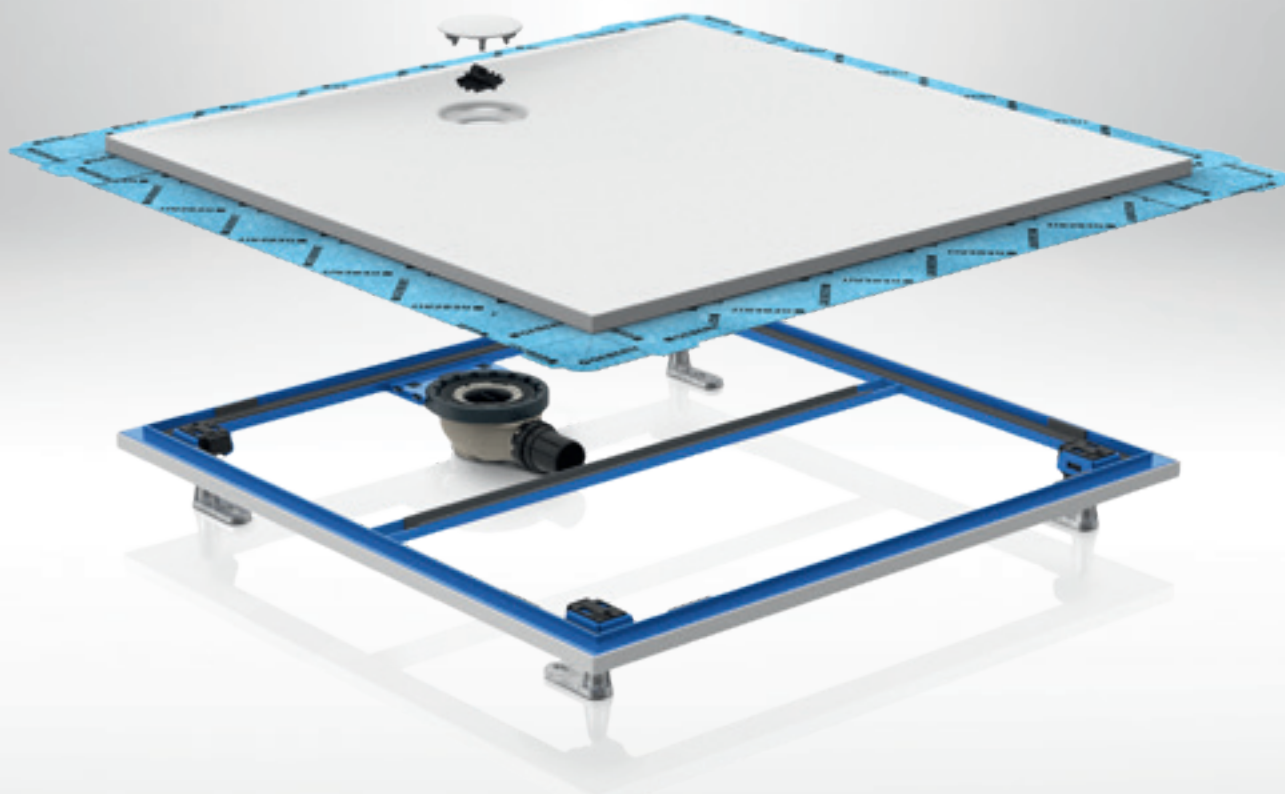

# PRECIZNÍ SPOLEHLIVOST

- Vysoce kvalitní pevný povrchový materiál s nejlepší protiskluzovou třídou C podle EN 16165.
- Odtok umístěný na kraji pro maximum prostoru bez stojaté vody.
- Dostupné v různých velikostech.

### ČISTÉ ODTOKY

Odtokový prostor byl záměrně navržený bez okrajů, v nichž se snadno hromadí nečistoty. Díky praktické hřebenové vložce, kterou je možné snadno vyjmout, je udržení čistoty úžasně jednoduché.

## SPRCHOVÁ VANIČKA GEBERIT SETAPLANO JE DOSTUPNÁ VE 21 RŮZNÝCH ROZMĚRECH

Čtvercový design

120 × 120
100 × 100
90 × 90
80 × 80

Obdélníkový design

75 × 170
75 × 90

80 × 170
80 × 160
80 × 150
80 × 140
80 × 120
80 × 100

## SPRCHOVÁ VANIČKA GEBERIT SETAPLANO

- Počet jednotlivých dílů sprchové vaničky Geberit Setaplano, které jsou potřeba k její instalaci, je omezený na minimum.
- Těsnicí fólie je spolehlivě upevněná už ve výrobě, takže montáž je výrazně jednodušší a bezpečnější.
- Stabilní ocelový montážní rám pro snadnou instalaci.