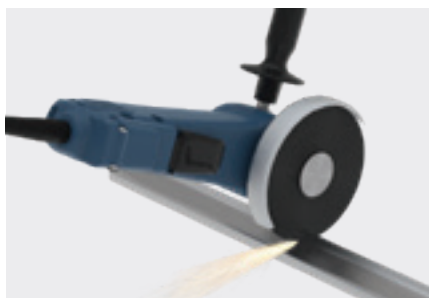

SPRCHOVÉ KANÁLKY GEBERIT CLEANLINE

- Snadný přístup k odtoku
- Vhodné pro instalaci uprostřed a blízko stěny
- Klasický a nenápadný lineární design, vhodný prakticky na jakoukoli podlahu

PRECIZNOST

Sprchové kanálky je možné uříznout na požadovanou délku přímo při montáži a přizpůsobit je tak prostoru sprchy. Rozdílné typy a designy kanálek nabízí řešení pro každý typ podlahy.