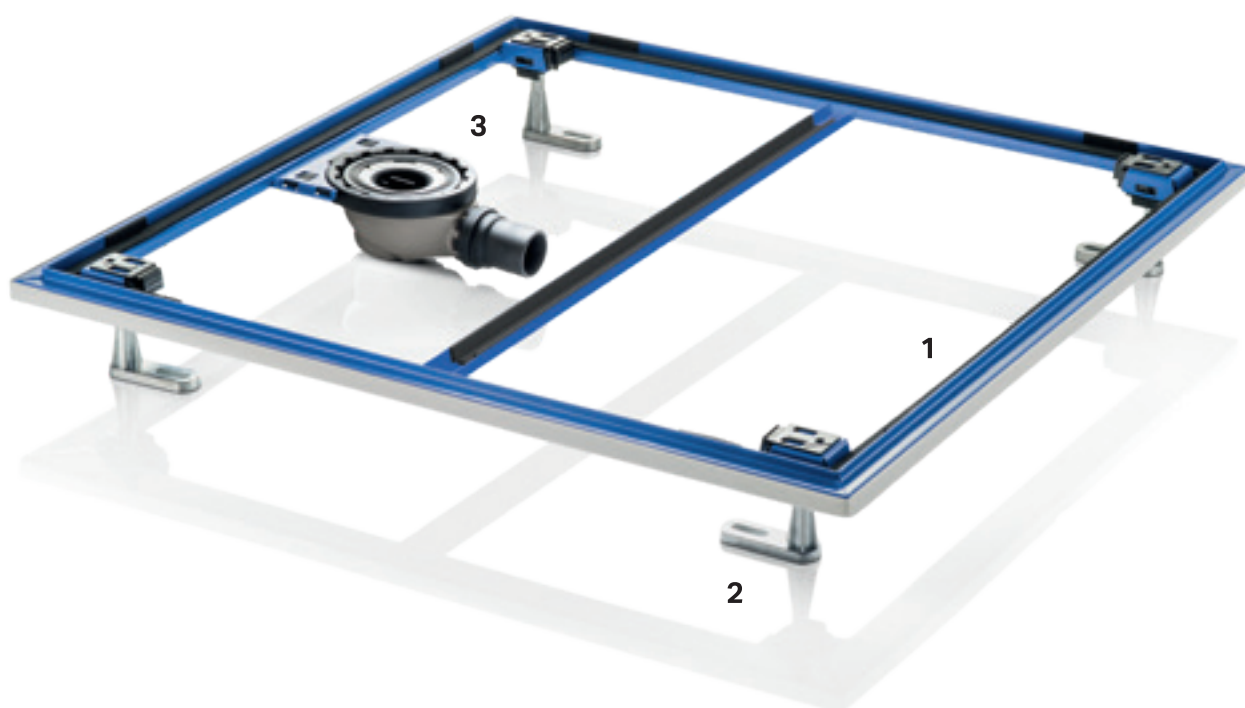

- Podpěry okamžitě zapadnou do správné polohy.
- Přesné umístění zápachové uzávěrky díky integrované objímce.
- Pohodlné nastavení požadované výšky shora.

STABILNÍ A PRAKTICKÉ

Modrý ocelový montážní rám je k dispozici v různých rozměrech. V závislosti na velikosti se instalace provádí s pomocí čtyř až šesti podpěr, které se v označených místech jednoduše zacvaknou do rámu.

SNADNÉ VYROVNÁNÍ – BEZPEČNÉ UPEVNĚNÍ

Podpěry se pomocí standardního nářadí výškově nastaví a následně se v této výšce bezpečně upevní fixačními zarážkami.

ZÁPACHOVÁ UZÁVĚRKA – MODELY

Zápachová uzávěrka je ve dvou modelech, s výškou vodního uzávěru 30 mm a 50 mm a s odpovídající hydraulickou kapacitou 0,45 l/s a 0,65 l/s. Uzávěrka zacvakne do objímky a nastaví se pootočením v rozsahu 360°. Při údržbě lze jednoduše celou ohebnou misku vodního uzávěru vyjmout a vyčistit.