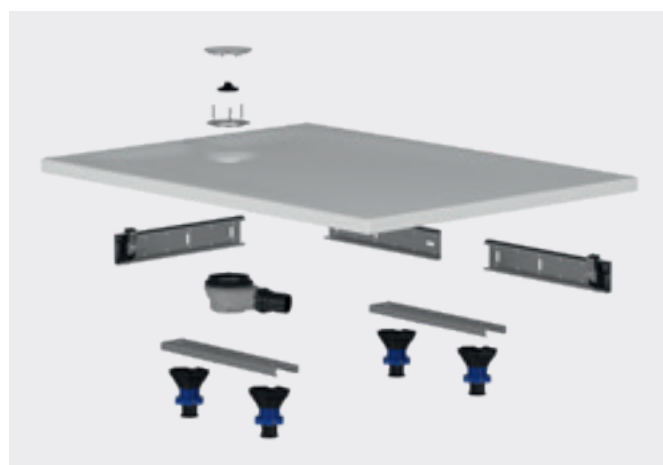

SPRCHOVÁ VANIČKA GEBERIT NEMEA

PLOCHÁ VANIČKA

PRO KAŽDOU

KOUPELNU

- Elegantní a cenově dostupná vanička v různých rozměrech
- Vyrobená z hřejivého sanitárního akrylátu v lesklé či matné úpravě
- Povrch se snadno čistí a je odolný vůči stárnutí
- Odtok je vybavený hřebenovou vložkou
- Jednoduchá instalace díky osvědčenému systému příček s nastavením bez použití náradí

JEDNODUŠŠÍ ČIŠTĚNÍ

Odtok je vybavený hřebenovou vložkou, která zabraňuje ucpávání zápachové uzávěrky a usnadňuje čištění.

JEDNODUCHÁ MONTÁŽ

Montážní souprava se skládá ze sprchové vaničky, soupravy nožiček, příček, zápachové uzávěrky, krytu odtoku a hřebenové vložky.

GEBERIT NEMEA JE K DISPOZICI V DEVĚTI RŮZNÝCH VELIKOSTECH

ČTVERCOVÝ TVAR

OBDELNÍKOVÝ TVAR