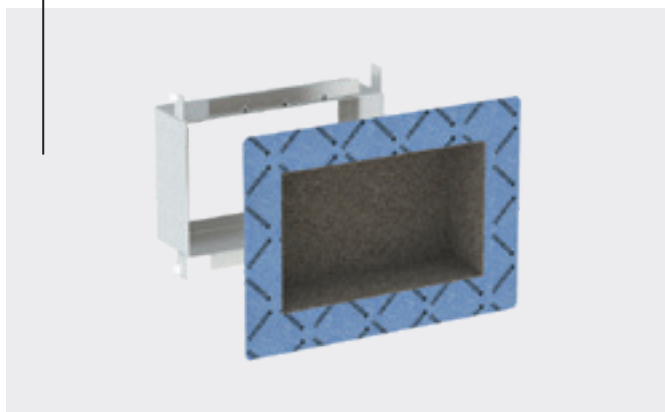

26

DŮMYSLNÉ VYUŽITÍ PODOMÍTKOVÉ MONTÁŽE

Úložný box Geberit a Walk-in sprchová stěna se skrytým upevněním optimálně využívají možností, které poskytuje předstěnová instalace.

28

VANY GEBERIT TAWA, SELNOVA A SOANA

Široká nabídka designových možností. Vany s jasným geometrickým designem v různých velikostech a tvarech.

34

NOVÉ VANOVÉ ODTOKY

Nové odtokové soupravy s otočným ovládáním – s funkcí napouštění i bez. Dostupné ve čtyřech různých barevných provedeních.