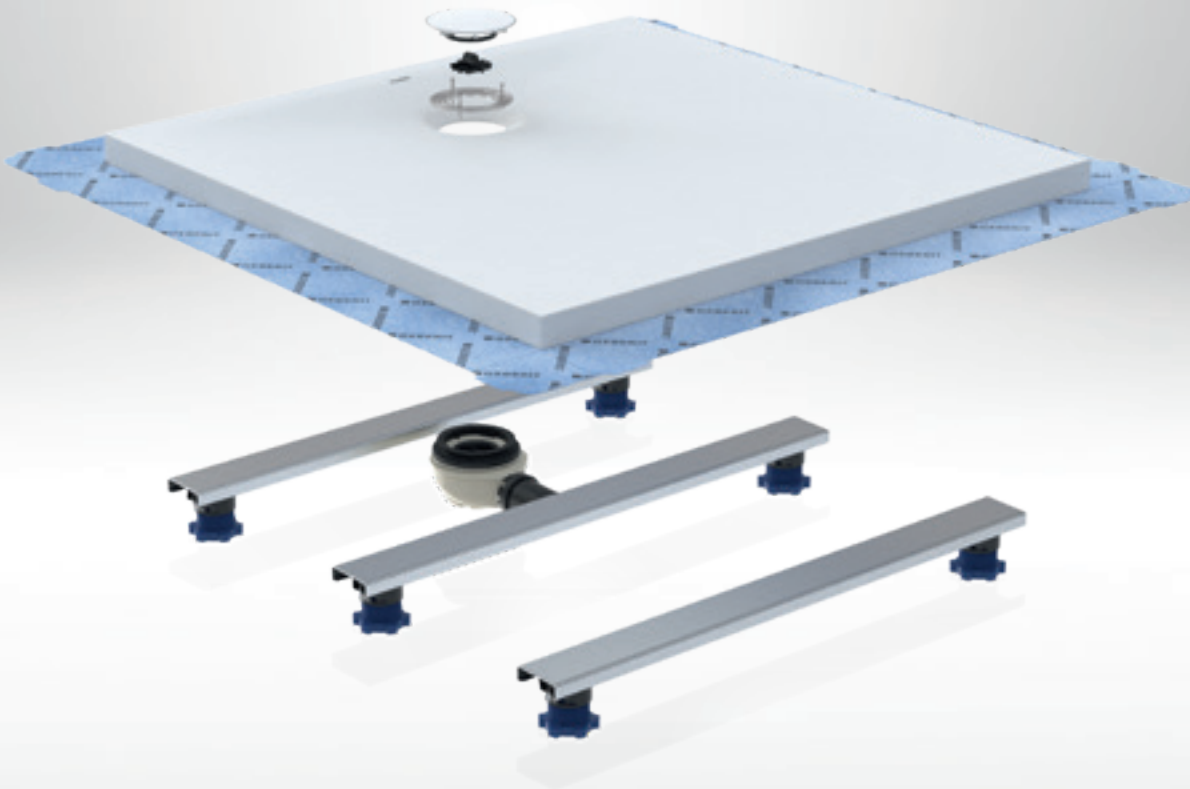

### **VYJÍMATELNÁ HŘEBENOVÁ VLOŽKA**

Hřebenová vložka na zachytávání vlasů je umístěná pod krytem odtoku a lze ji jednoduše vyčistit.

### **ODTOK BEZ SKRYTÝCH MÍST**

Voda je vedená přes povrchový profil přímo do odtoku uprostřed integrovaného sprchového žlabu.

## **SPRCHOVÁ VANIČKA GEBERIT SESTRA JE DOSTUPNÁ V 10 ROZMĚRECH**

Čtvercový design

Obdélníkový design

#### **KOLEJNICE S LEPICÍ PÁSKOU**

Nosné příčky jsou vybavené lepicí páskou pro snadné upevnění.