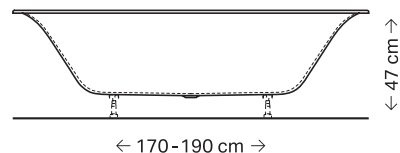

VANA SOANA DUO