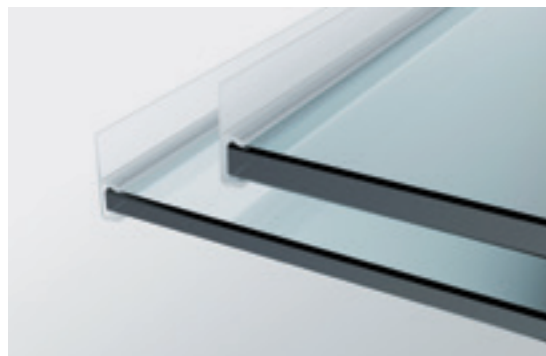

↑
Pevné a odolné bezpečnostní sklo nejvyšší kvality s tloušťkou 6 mm (typ Walk-in – 8 mm).