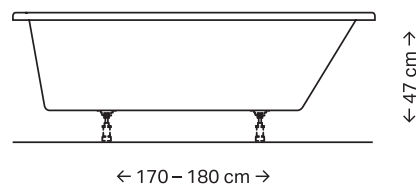

VANA GEBERIT TAWA