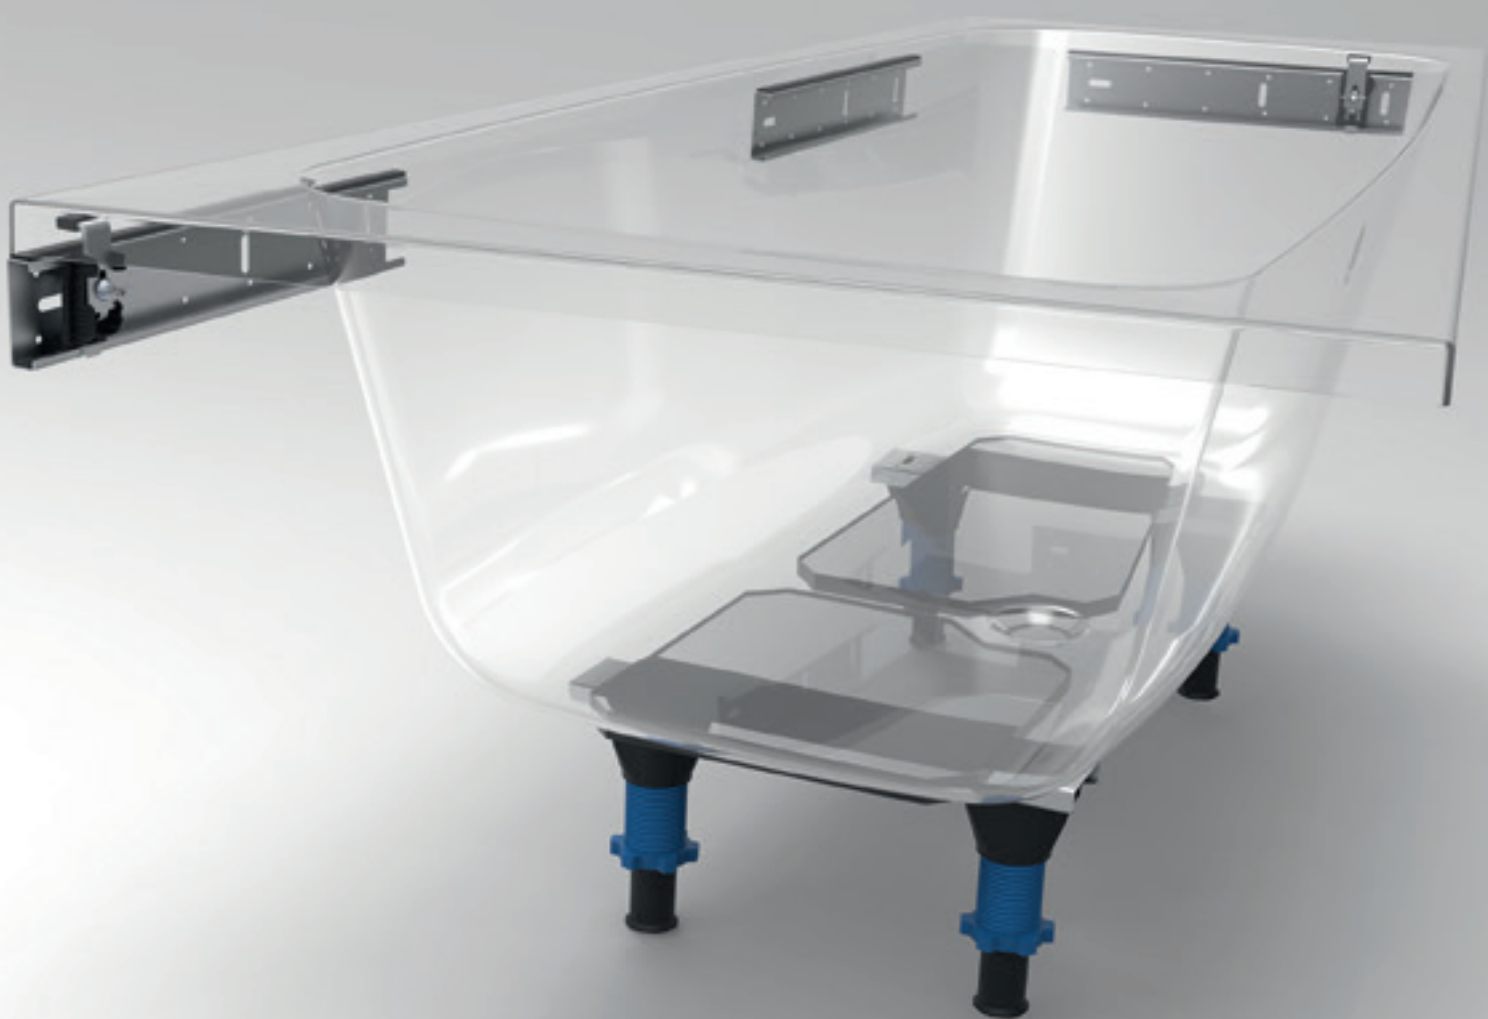

Souprava nožiček Geberit významně usnadňuje montáž a nastavení výšky van a sprchových vaniček. Promyšlený design se skládá ze stěnových kotev, dvou podlahových traverz a čtyř plastových nožiček. Nožičky se zacvaknou do traverzy a ručně nastaví do správné výšky jednoduchým otáčením. I dodatečné úpravy se dají snadno realizovat bez použití nářadí.